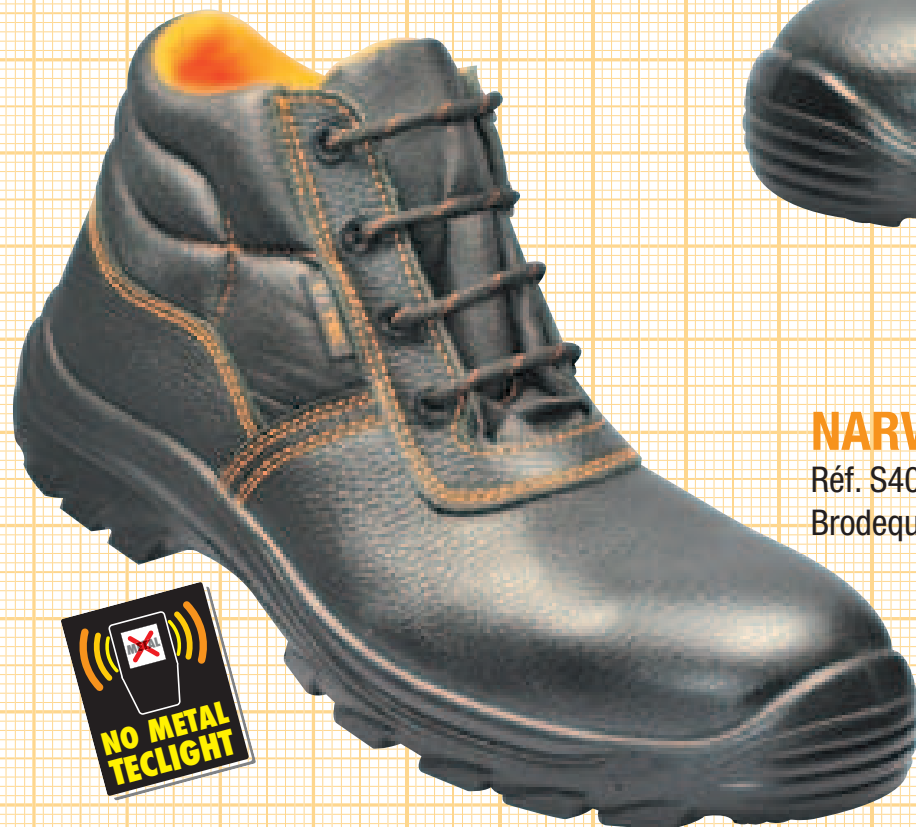

## OBERON S1P - 38/47

Réf. S5003

Brodequin beige, tige croûte velours.

## NESO S3 - 38/47

Réf. S5005

Derby noir, tige fleur pigmentée.

## NARVI S3 - 38/47

Réf. S4001

Brodequin noir, tige fleur pigmentée.