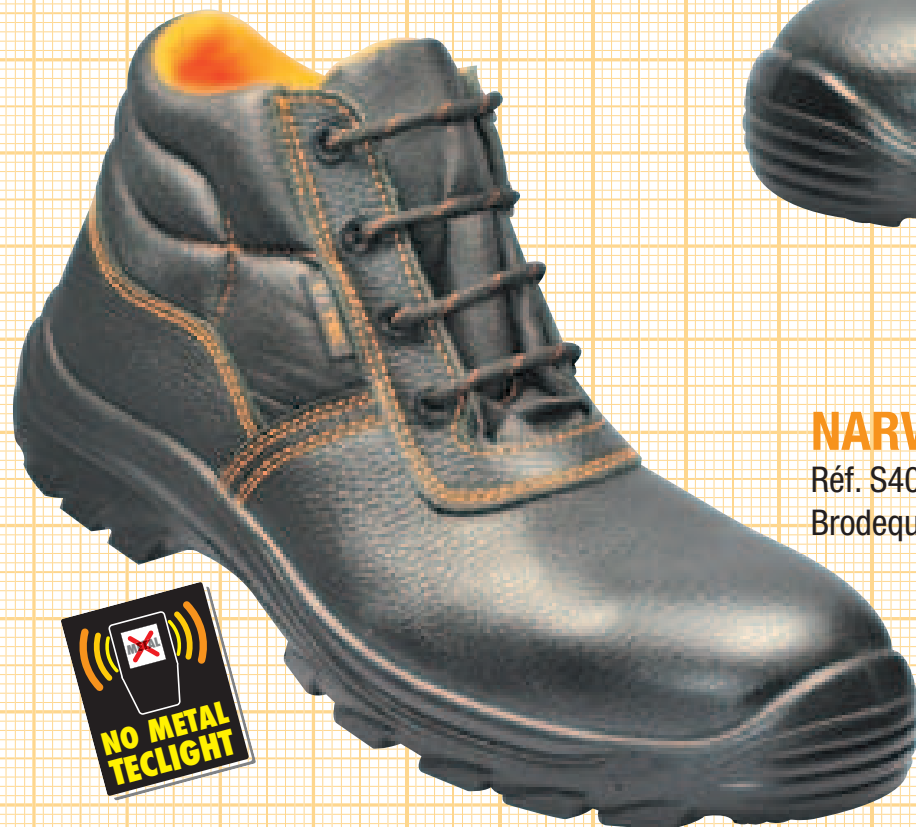

OBERON S1P - 38/47

Réf. S5003

Brodequin beige, tige croûte velours.

NESO S3 - 38/47

Réf. S5005

Derby noir, tige fleur pigmentée.

NARVI S3 - 38/47

Réf. S4001

Brodequin noir, tige fleur pigmentée.