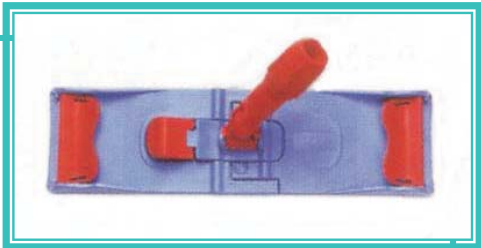

**REF. 388211**

**MONTURE PLASTIQUE « SPEEDY » 40 CM**  
 (pour frange référence 388220)  
 Unité

Famille 368 Révision : 06/12/04

**MATIERE**

- Polyamide avec fibre de verre

**DIMENSIONS** ..... 40 x 11 cm

**POIDS** ..... 580 g

**ROTULE** ..... cardan pivotant à 360°

**COULEUR** ..... bleu

**CONDITIONNEMENT**

- A l'unité